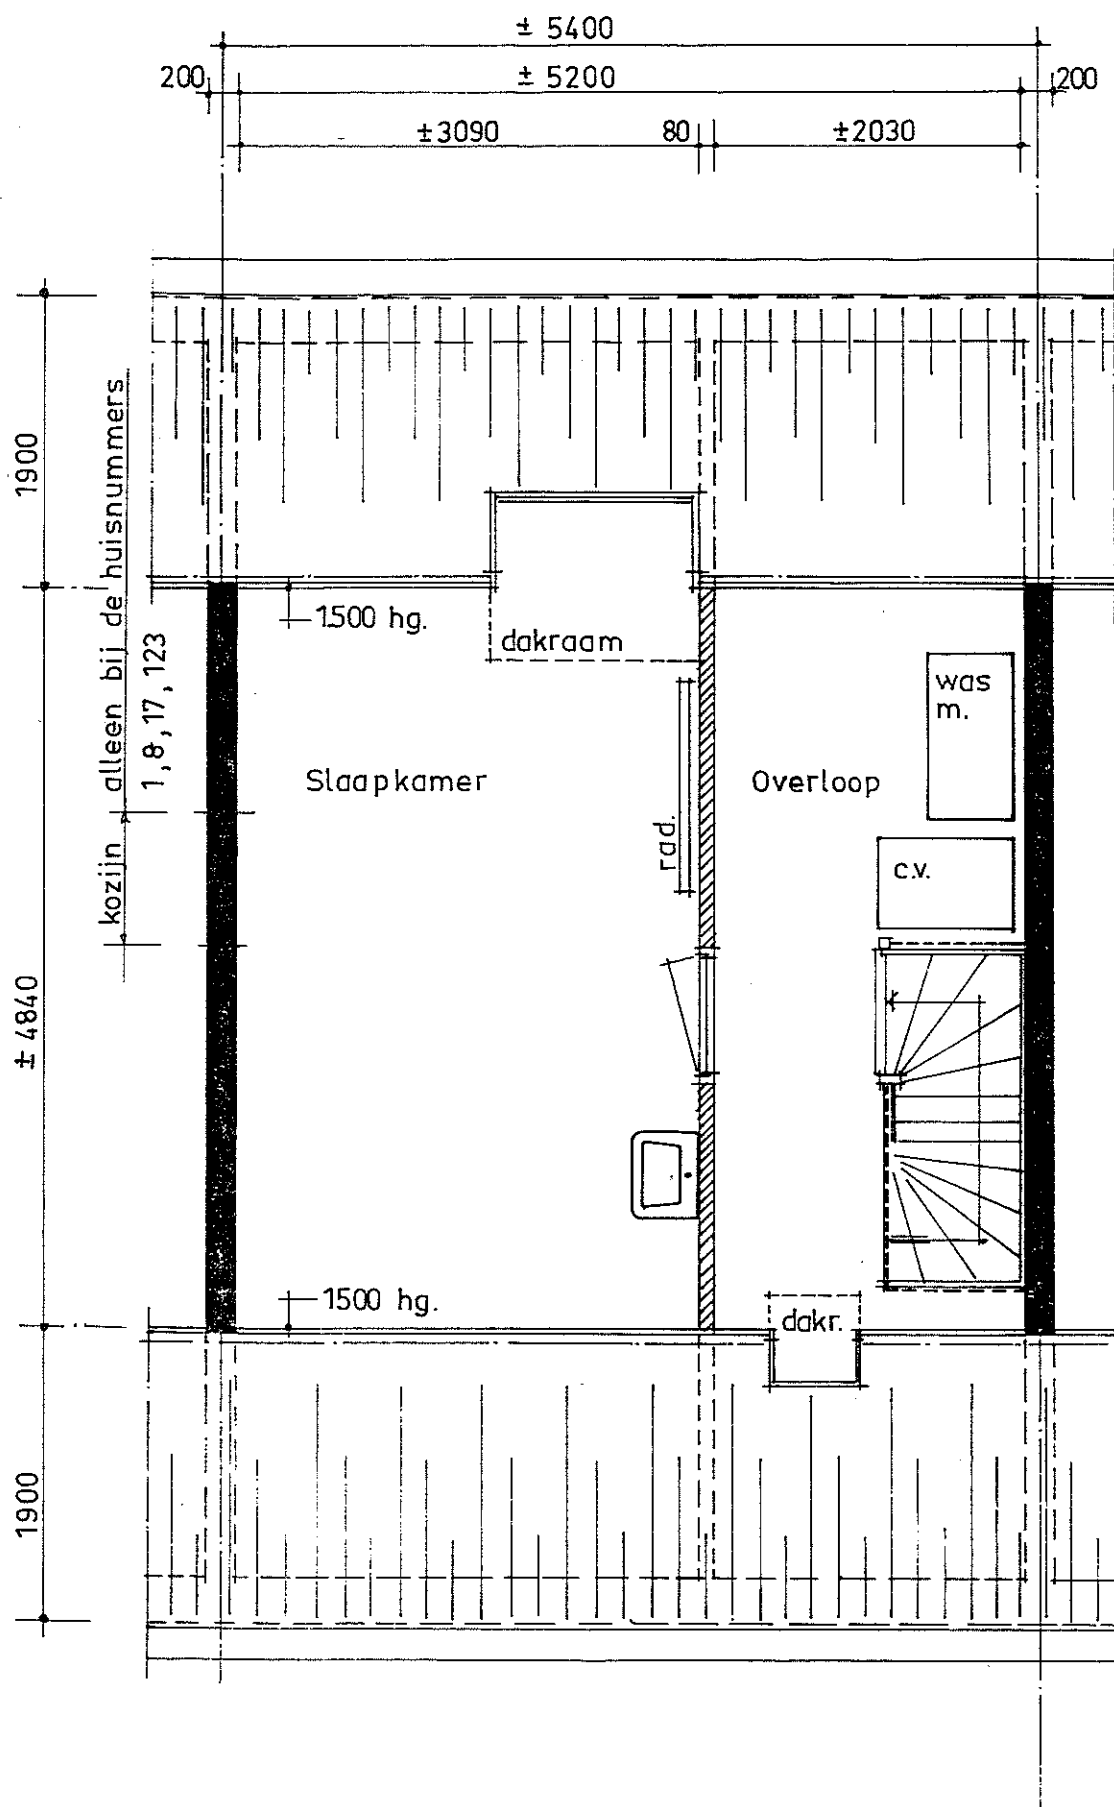

12
Klimoploeven
Sleutelbloemkroon

Aan deze tekeningen kunnen geen rechten worden ontleend. De maten kunnen in werkelijkheid afwijken

Complex **LL** Woning type **A**

**Rijnhart
wonen**

Postbus 21
2350 AA Leiderdorp

Aan deze tekeningen kunnen geen rechten worden ontleend. De maten kunnen in werkelijkheid afwijken

Aan deze tekeningen kunnen geen rechten worden ontleend. De maten kunnen in werkelijkheid afwijken

Zolderverdieping schaal 1 : 50