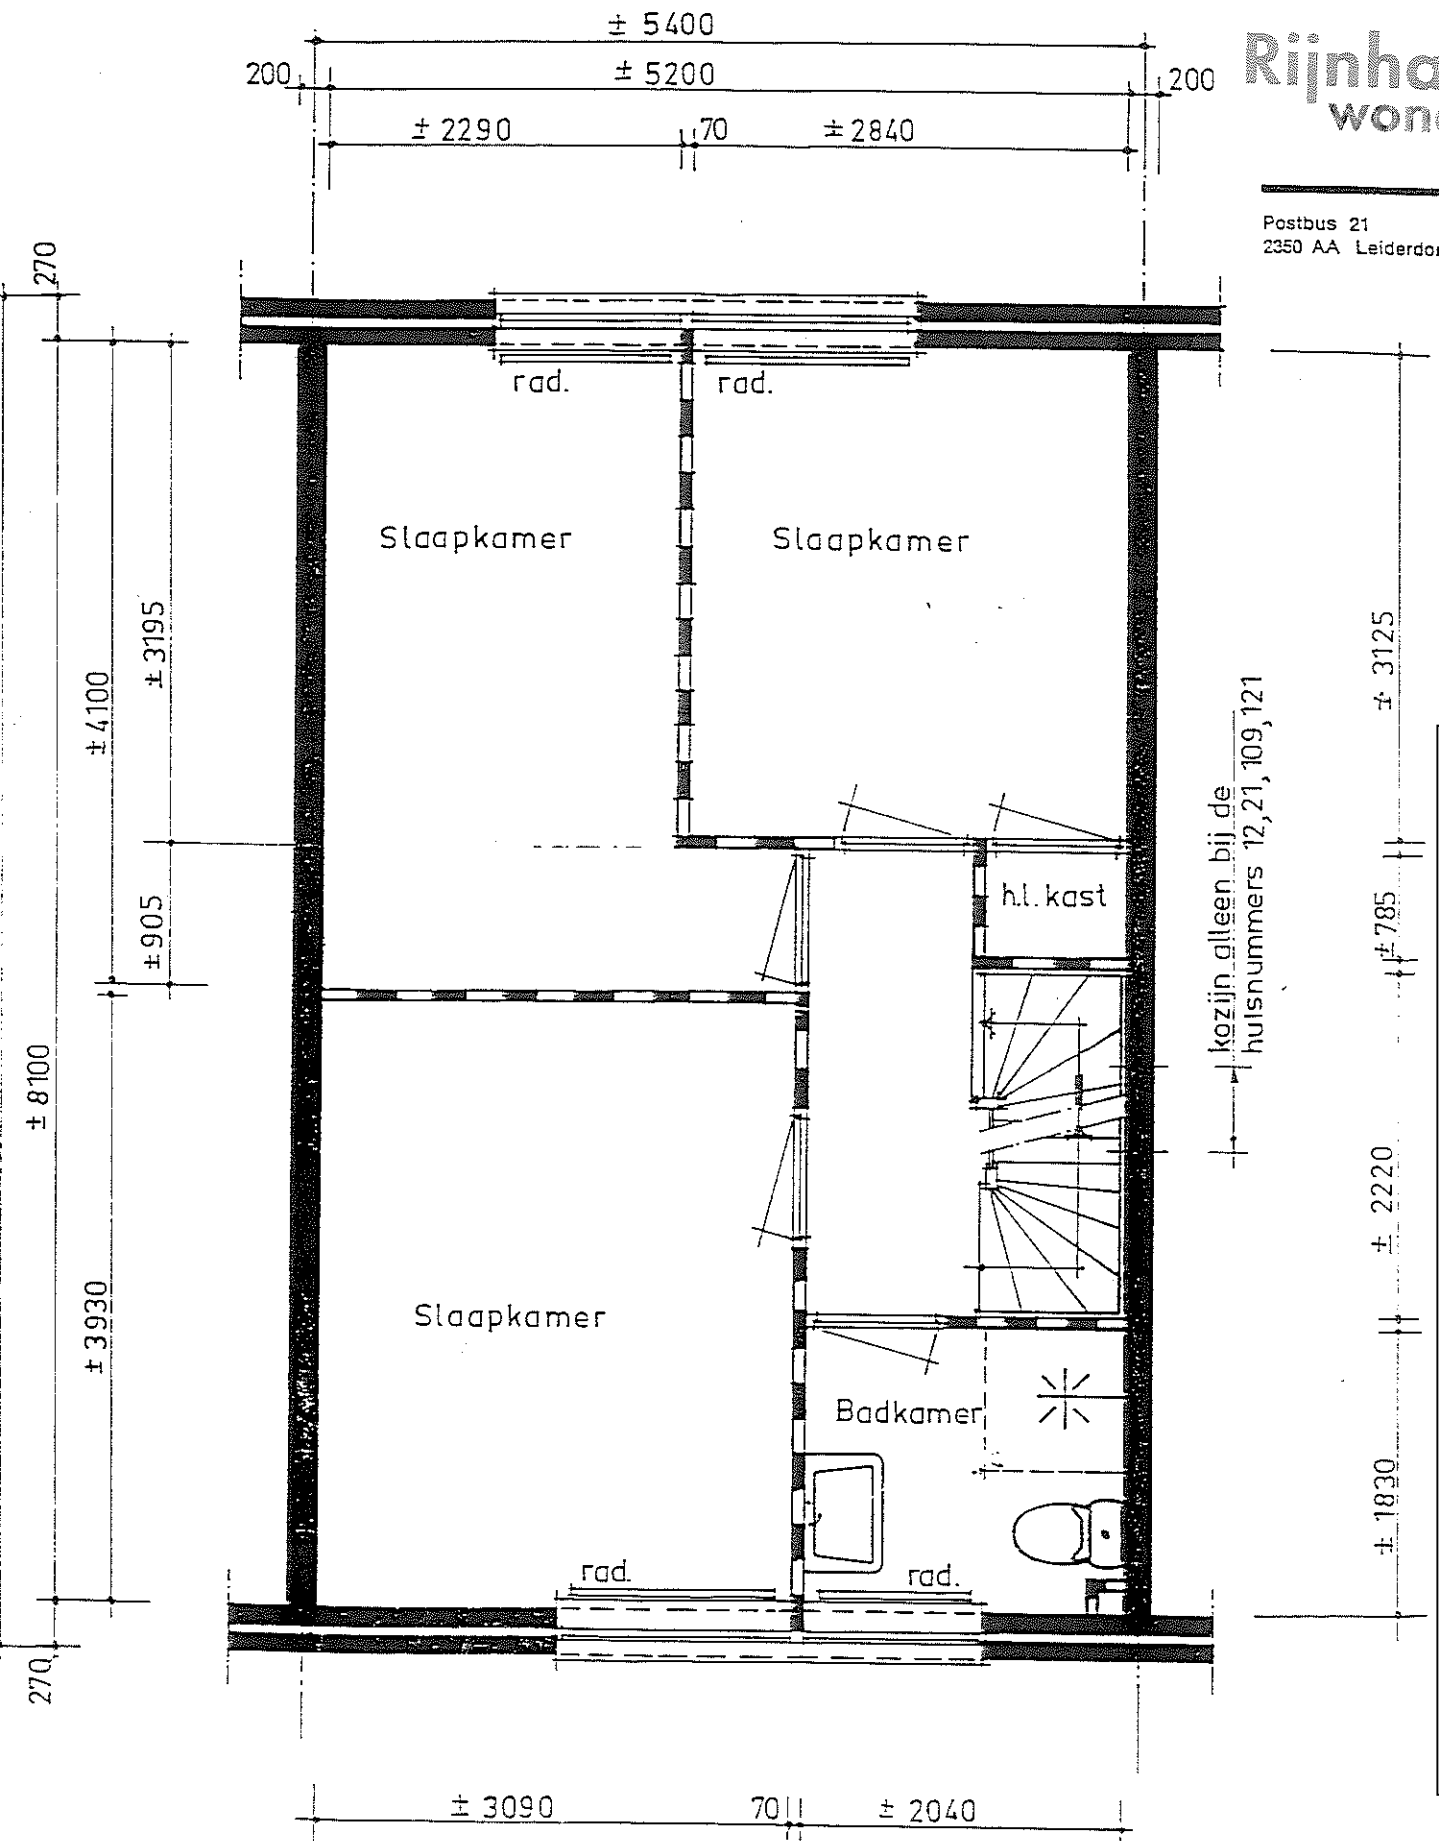

12
Klimoploeven
Sleutelbloemkroon

Aan deze tekeningen kunnen geen rechten worden ontleend. De maten kunnen in werkelijkheid afwijken

Complex **LL** Woning type **A**

**Rijnhart
wonen**

Postbus 21
2350 AA Leiderdorp

Aan deze tekeningen kunnen geen rechten worden ontleend. De maten kunnen in werkelijkheid afwijken

Aan deze tekeningen kunnen geen rechten worden ontleend. De maten kunnen in werkelijkheid afwijken

Zolderverdieping schaal 1 : 50